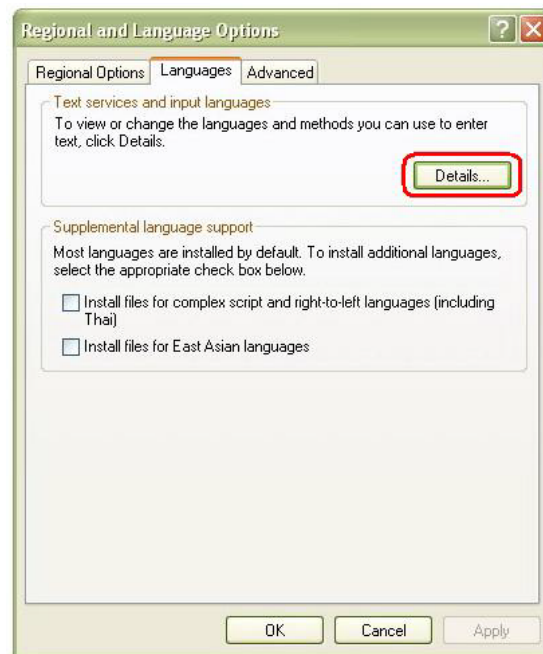

Подешавање Регионалних сетингса у оперативном систему Виндовс “XP”

1. Отворите Контрол Панел

2. Селектујте категорију “Date, Time, Language, and Regional Options”

3. Селектујте таб за језике а затим дугме са детаљима