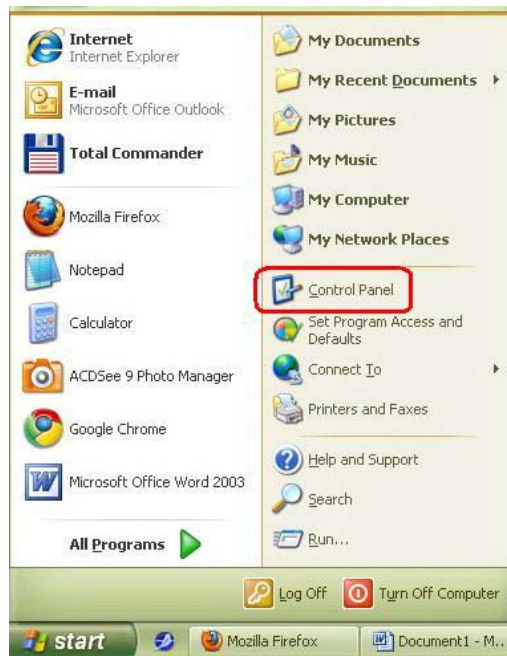

Подешавање Регионалних сетингса у оперативном систему Виндовс “XP”

1. Отворите Контрол Панел

2. Селектујте категорију “Date, Time, Language, and Regional Options”

3. Селектујте таб за језике а затим дугме са детаљима

4. Притисните дугме додај “Add”

5. Изаберите жељени језик из падајућег менија и притисните ОК

6. У напредним подешавањима можете подесити команду за пребацивање са једног језика на други

7. Отворите “Language Bar Settings” и ако желите брз приступ промени језика са десктопа, селектујте поља као на следећој слици