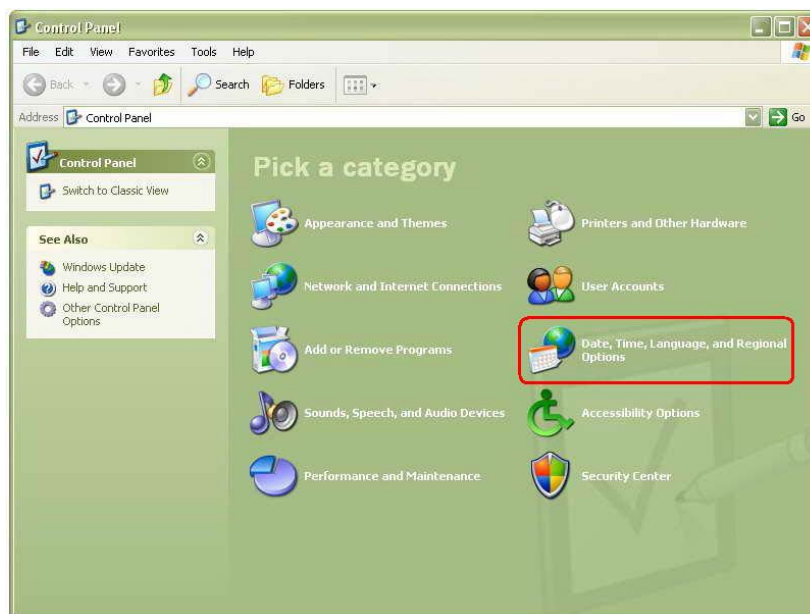

Подешавање Регионалних сетингса у оперативном систему Виндовс “XP”

1. Отворите Контрол Панел

2. Селектујте категорију “Date, Time, Language, and Regional Options”

3. Селектујте таб за језике а затим дугме са детаљима

4. Притисните дугме додај “Add”

5. Изаберите жељени језик из падајућег менија и притисните ОК

6. У напредним подешавањима можете подесити команду за пребацивање са једног језика на други

7. Отворите “Language Bar Settings” и ако желите брз приступ промени језика са десктопа, селектујте поља као на следећој слици