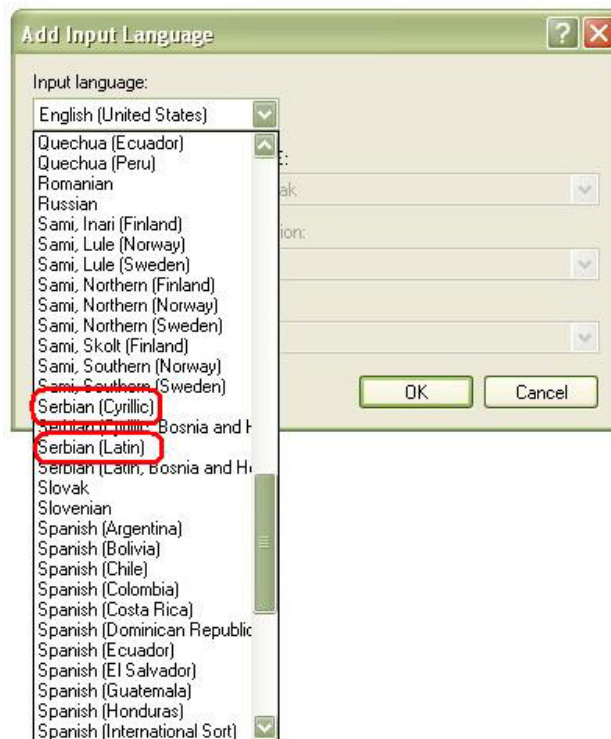

Подешавање Регионалних сетингса у оперативном систему Виндовс “XP”

1. Отворите Контрол Панел

2. Селектујте категорију “Date, Time, Language, and Regional Options”

3. Селектујте таб за језике а затим дугме са детаљима

4. Притисните дугме додај “Add”

5. Изаберите жељени језик из падајућег менија и притисните ОК

6. У напредним подешавањима можете подесити команду за пребацивање са једног језика на други

7. Отворите “Language Bar Settings” и ако желите брз приступ промени језика са десктопа, селектујте поља као на следећој слици